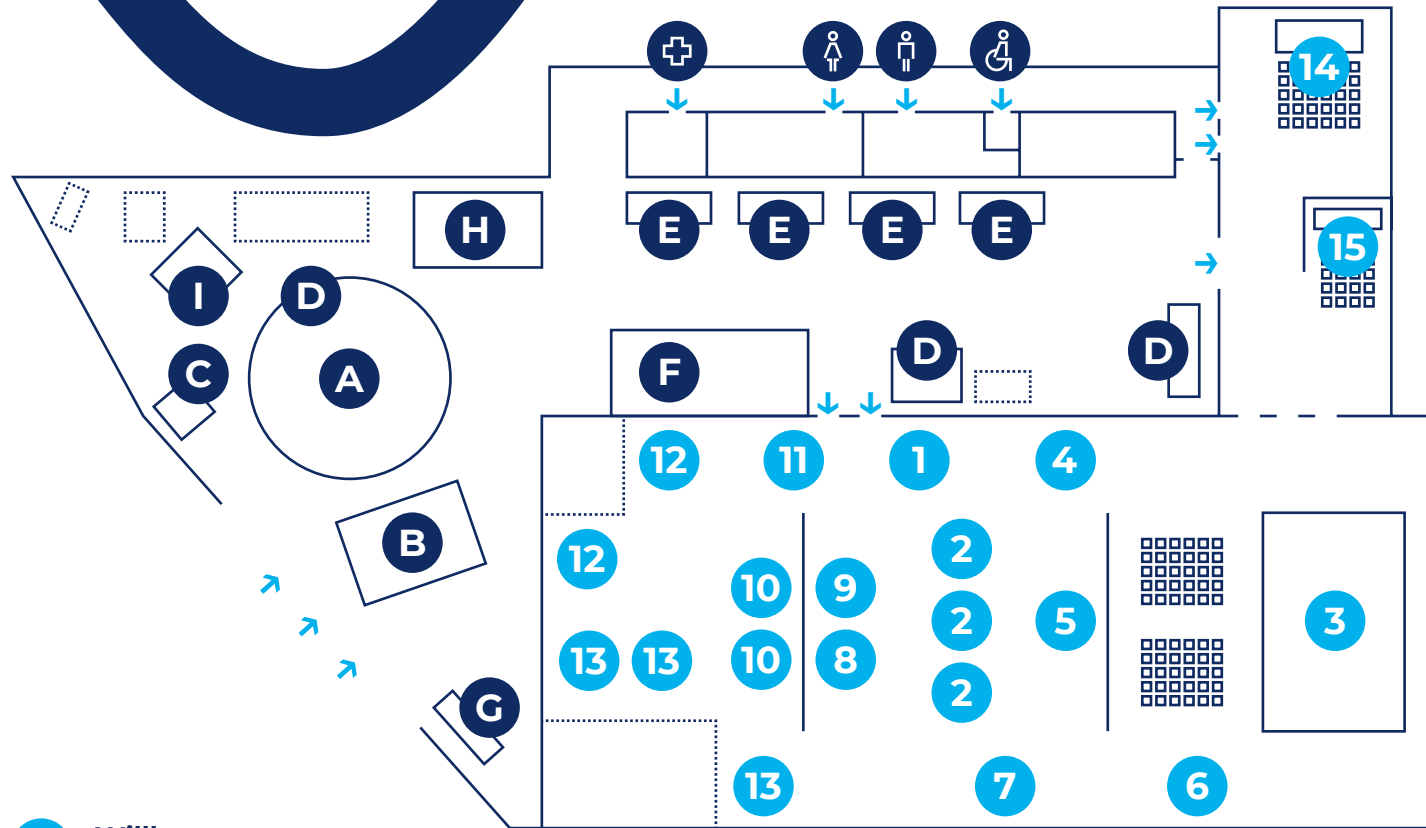

# IGB

**1** Willkommen am CISPA

**2** Lerne St. Ingbert kennen

**3** Hauptbühne

**4** Fotobox und Fragecke

**5** CISPA♥IGB

**6** Startup Lounge

**7** Knack das Passwort!

**8** Schütze dein Taschengeld!

**9** Befreie den Schatz!

**10** Lounge und Logikstationen

**11** Infostand CISPA Cysec Lab

**12** Escape Room CISPA Cysec Lab

**13** Mitmachstationen CISPA Cysec Lab

**14** Bühne 1

**15** Bühne 2

**A** Skyschirm

**B** Outdoorbühne

**C** Event-Infostand

**D** Getränke

**E** Food Trucks

**F** Biergarten

**G** Mitmachstation Feuerwehr

**H** Kids Express

**I** Hüpfburg

**+** Erste Hilfe

**♿** WC

**♿** WC

**♿** WC

→ LAGEPLAN